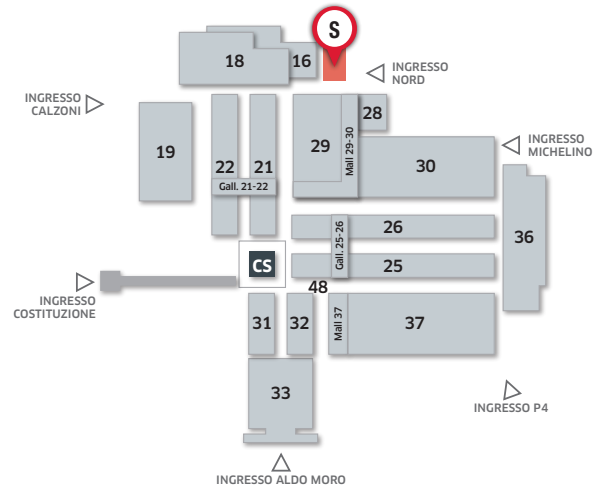

CERSAIE
Bologna - Italy

Spazi pubblicitari

POSIZIONE **INGRESSO NORD**

TIPO

S

23-27 / 09 / 2024

cod. **102011204**

POSIZIONI SPAZI PUBBLICITARI

Telo traforato monofacciale retroilluminato collocato sulle pareti lungo il percorso pedonale dell'Ingresso Nord.

2 POSIZIONI DISPONIBILI

Prezzo € 8.000,00

TELO TRAFORATO MONOFACCIALE

Dimensioni: **13,50 x 2,40 m** (base x altezza)
Formato file: **vettoriale** alta risoluzione **300 dpi**